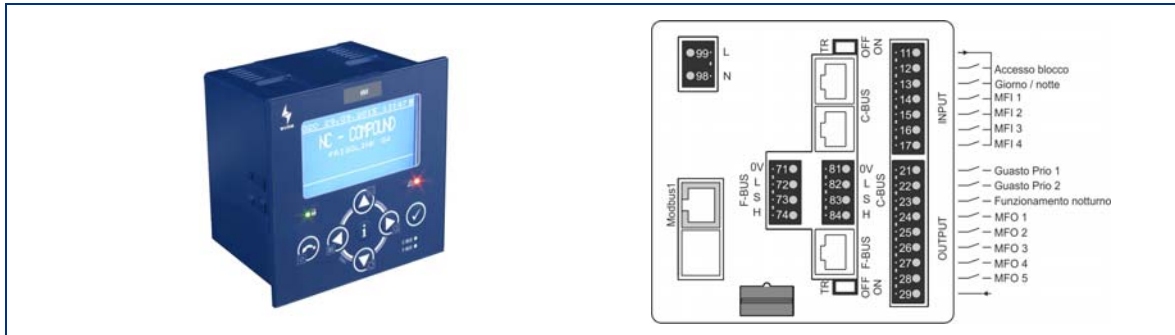

HVB-G4-M, HVV-G4-M, HVI-G4-M

MODULI PRINCIPALI PER IMPIANTI DI CONNESSIONE/IMPIANTI DI CONNESSIONE INDUSTRIALI CON COLLEGAMENTO MODBUS

Caratteristiche

- Variante apparecchio per HVB-G4, HVV-G4 e HVI-G4 con collegamento Modbus

Accessori

ZCB-ADP/MODPAT | Adattatore Modbus per moduli principali con collegamento Modbus