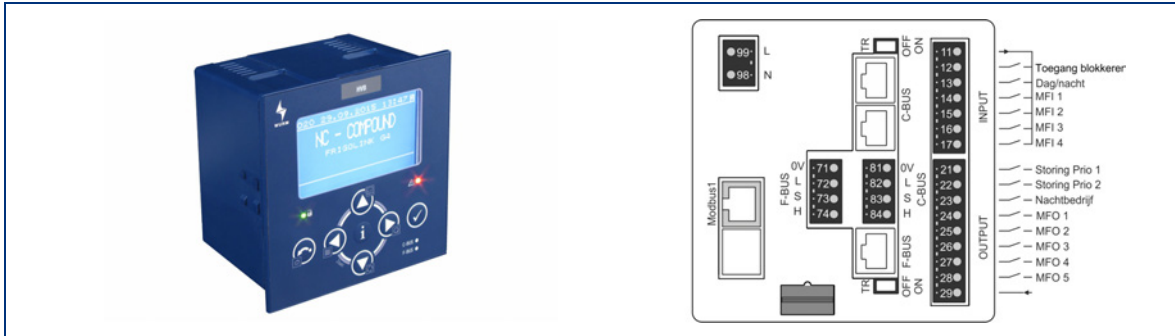

HVB-G4-M, HVV-G4-M, HVI-G4-M

HOOFDMODULES VOOR VERBINDINGSINSTALLATIES /INDUSTRIËLE VERBINDINGSINSTALLATIES MET MODBUS-AANSLUITING

Kenmerken

- Apparaatvariant voor de HVB-G4, HVV-G4 en HVI-G4 met Modbus-aansluiting

Accessoires

ZCB-ADP/MODPAT | Modbus-adapter voor hoofdm modules met Modbus-aansluiting