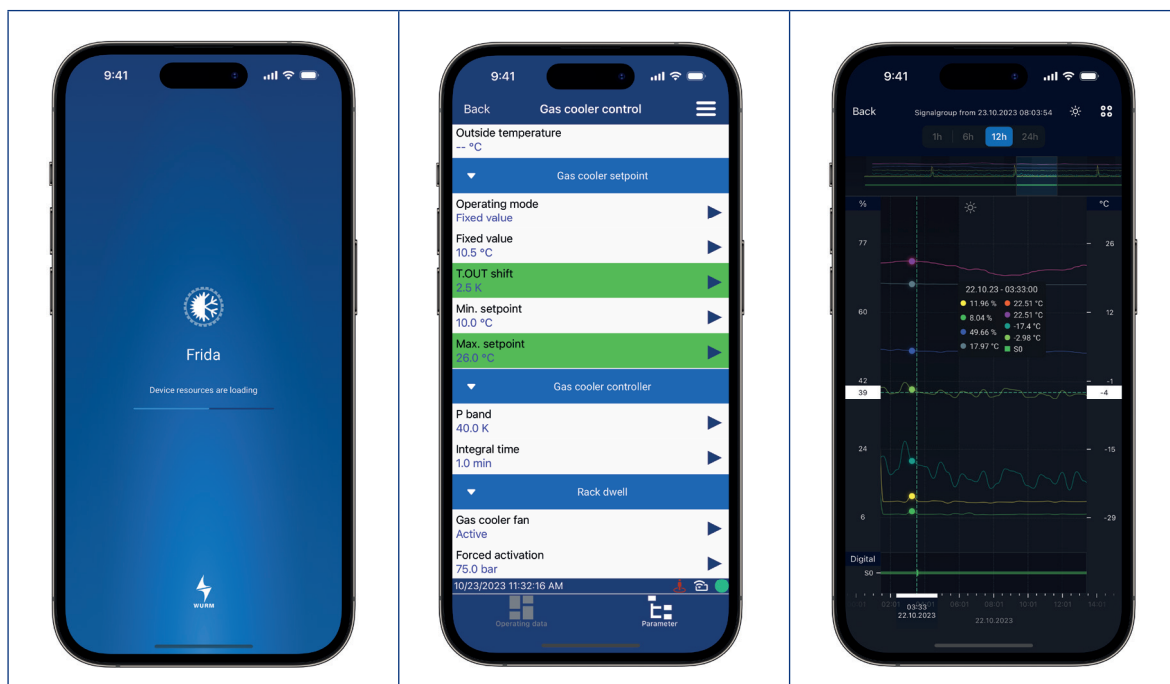

# Frida Service

## MOBIELE TOEPASSING VOOR DE EXTERNE TOEGANG VIA BLE EN TCP/IP VOOR DE INSTALLATIESERVICE

### Kenmerken

**Frida App** stelt de belangrijkste servicefuncties van **FRIGODATA XP** als handige app ter beschikking. Alle op de CAN-bus aangesloten apparaten worden in een duidelijk gestructureerde apparaatboom overzichtelijk weergegeven. Via een comfortabele navigatie kunnen parametersets snel worden opgeroepen en normwaarden worden veranderd. Een demoversie is gratis in de App Store en bij Google Play™ beschikbaar.