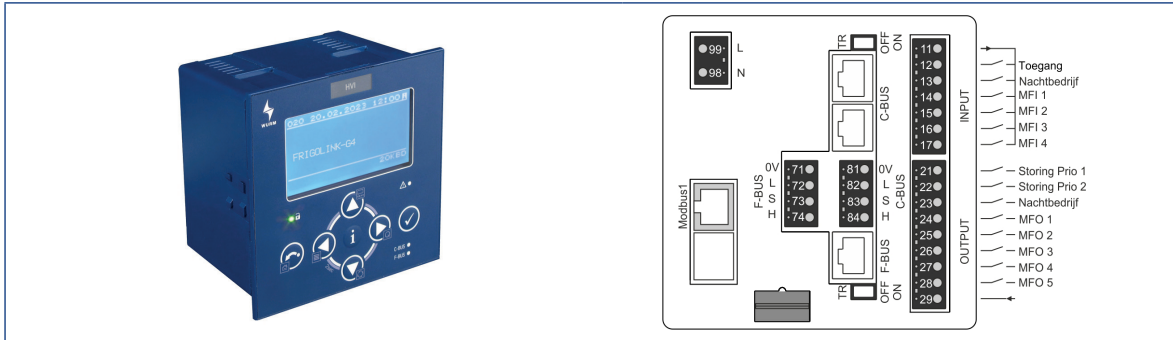

HVB-G4-M, HVV-G4-M, HVI-G4-M

HOOFDMODULES VOOR VERBINDINGSINSTALLATIES/INDUSTRIËLE VERBINDINGSINSTALLATIES MET MODBUS-AANSLUITING

Kenmerken

- Apparaatvariant voor de HVB-G4, HVV-G4 en HVI-G4 met Modbus-aansluiting

Toebehoren

ZCB-ADP/MODPAT Modbus-adapter voor hoofmodules met Modbus-aansluiting